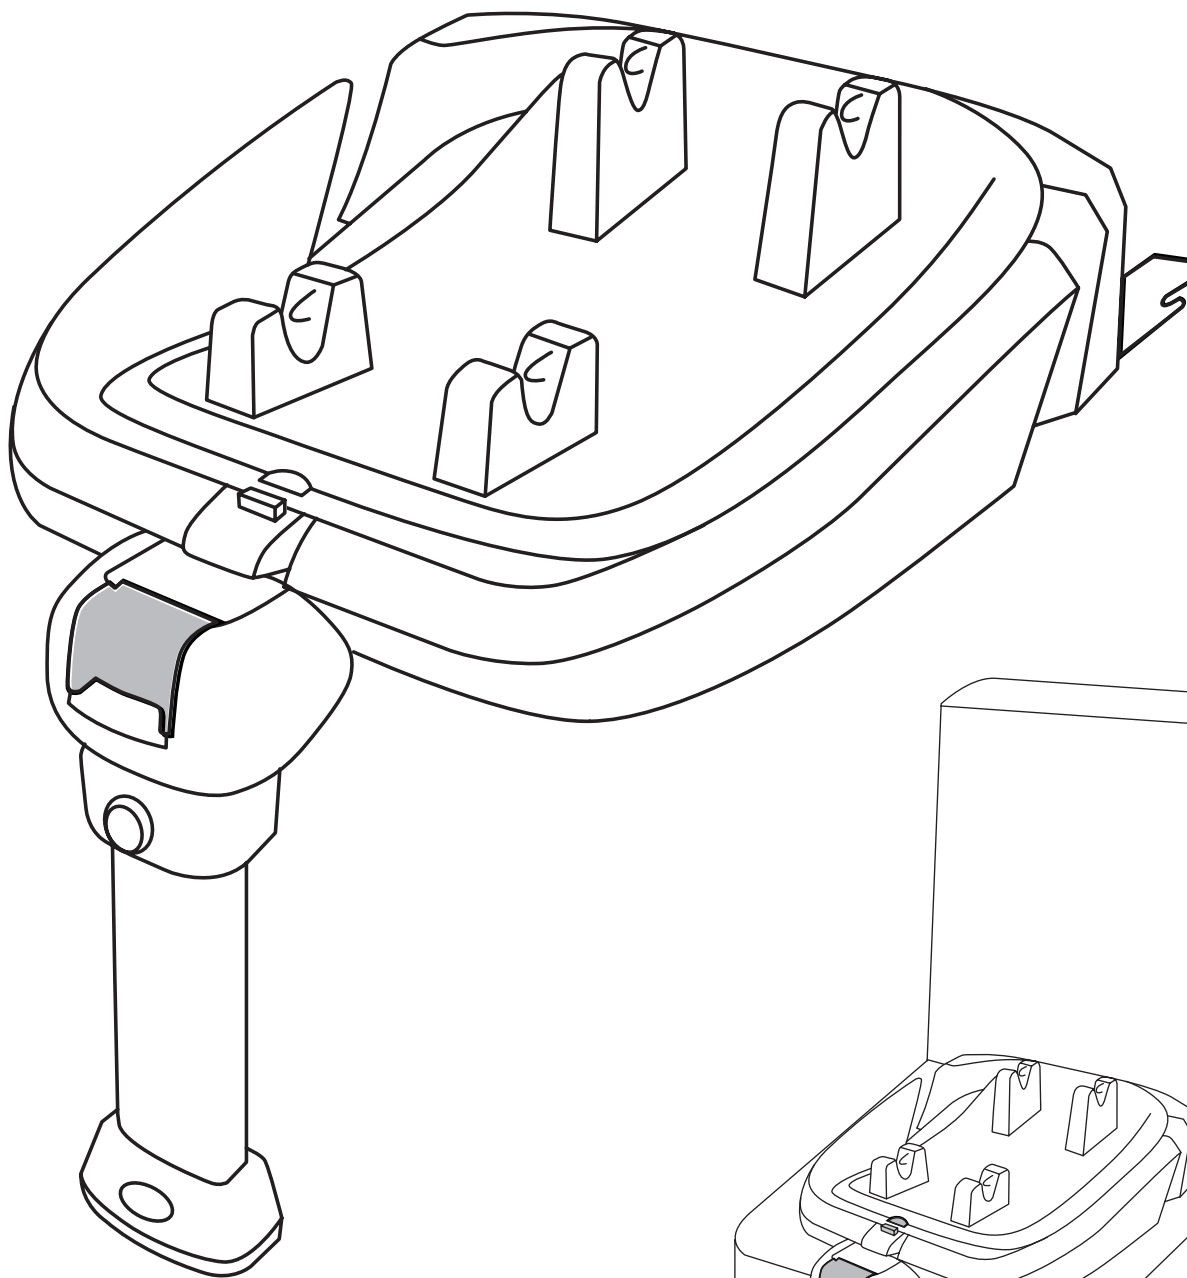

**BASE ISOFIX REF LB-321F /
LB321F POUR SIEGE AUTO G0+
REF LB-321I / LB321I (Numéro
d'agrément ECE44 04-045153)
vendu séparément.**

Looping

LOOPING-BABY.COM

Liste des véhicules et des places pouvant être utilisés avec ce système de retenue

ATTENTION !

Cette liste n'étant pas exhaustive, vous devez vérifier auprès du constructeur ou sur le manuel d'utilisation de votre véhicule si celui-ci est équipé ISOFIX.

IMPORTANT ! Pensez à asseoir les passagers les plus légers sur le siège derrière celui muni de la base ISOFIX. Ne pas installer de bagages trop lourds sur le siège derrière celui muni de la base ISOFIX. Le choc pourrait en être plus dommageable pour votre enfant.

Veillez lire attentivement la totalité du manuel d'utilisation livré avec la base ISOFIX avant utilisation afin d'éviter toutes mauvaises utilisations qui pourraient être extrêmement dangereuses. Si vous ne respectez pas les instructions données dans le manuel d'utilisation du dispositif de retenue, la sécurité de votre enfant pourrait en être affectée.