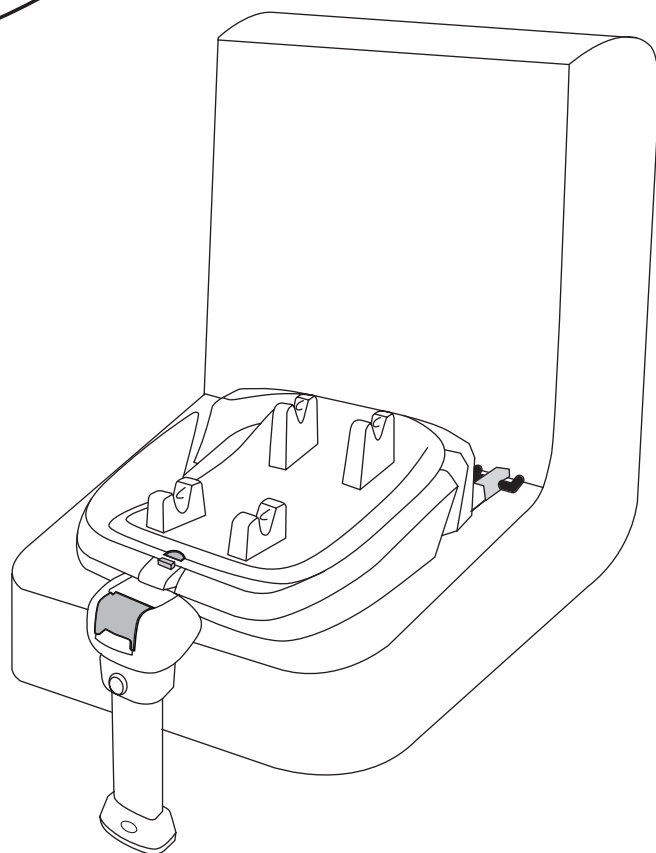

**BASE ISOFIX REF LB-321F /
LB321F POUR SIEGE AUTO G0+
REF LB-321I / LB321I (Numéro
d'agrément ECE44 04-045153)
vendu séparément.**

Looping

LOOPING-BABY.COM

Liste des véhicules et des places pouvant être utilisés avec ce système de retenue

ATTENTION !

Cette liste n'étant pas exhaustive, vous devez vérifier auprès du constructeur ou sur le manuel d'utilisation de votre véhicule si celui-ci est équipé ISOFIX.

IMPORTANT ! Pensez à asseoir les passagers les plus légers sur le siège derrière celui muni de la base ISOFIX. Ne pas installer de bagages trop lourds sur le siège derrière celui muni de la base ISOFIX. Le choc pourrait en être plus dommageable pour votre enfant.